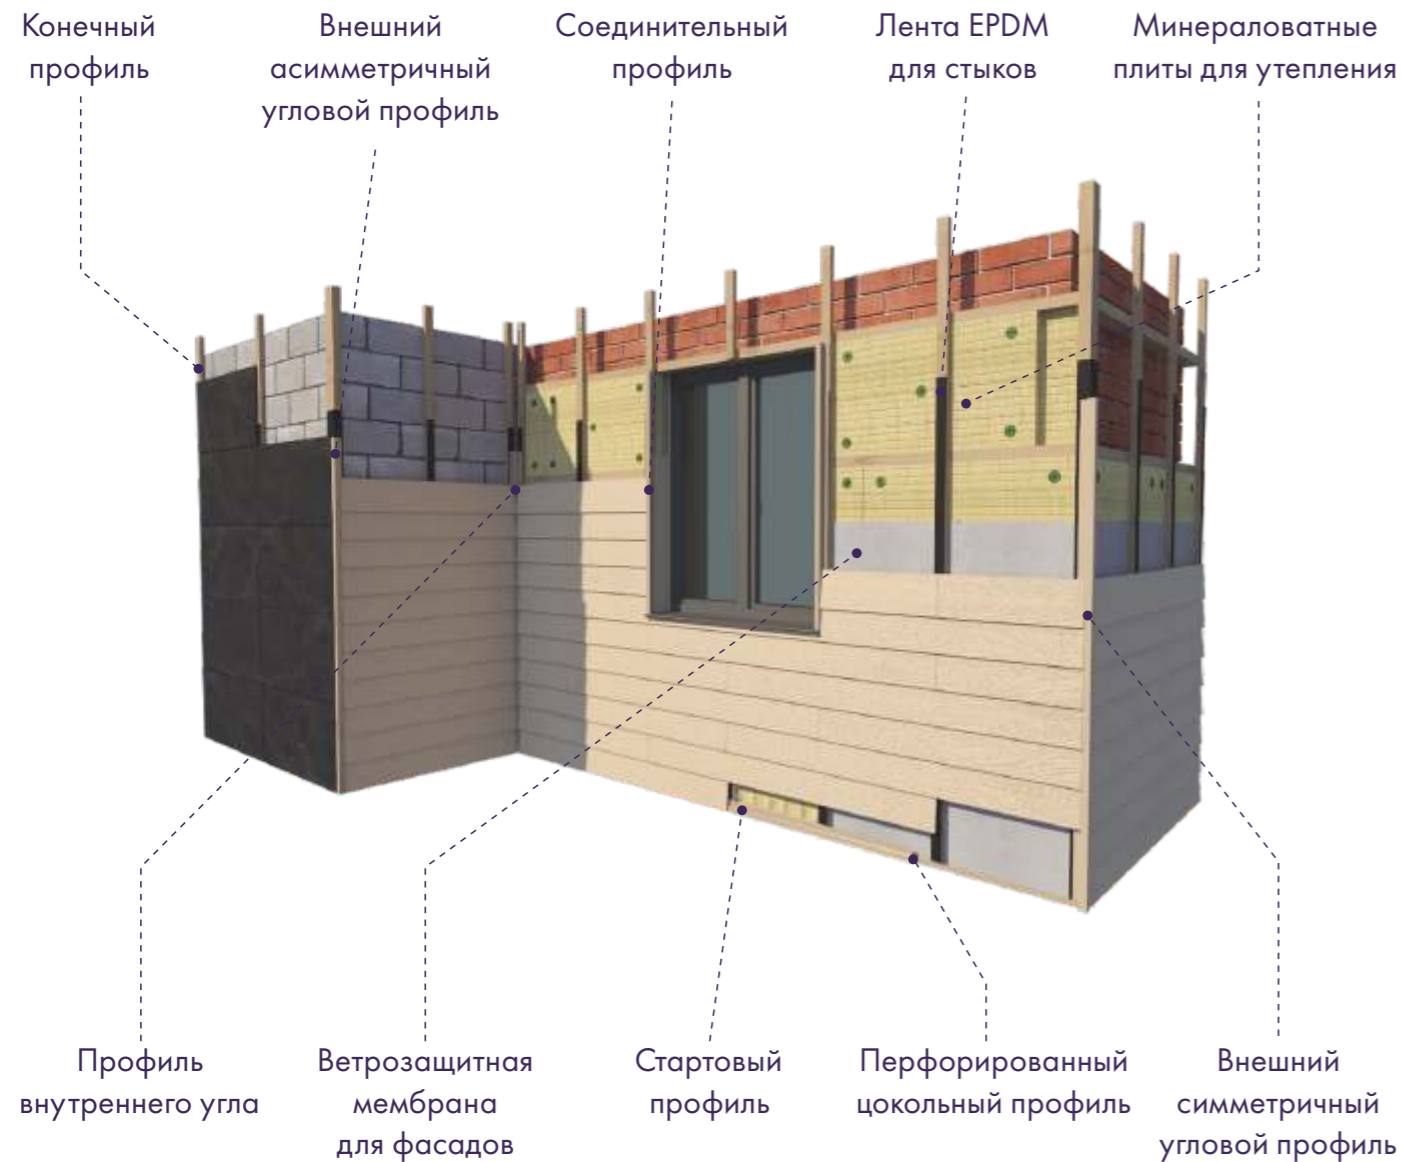

СОВРЕМЕННЫЕ РЕШЕНИЯ ДЛЯ ВАШЕГО ДОМА

discover Fiber materials

Для получения выразительного декоративного эффекта и обеспечения целостности конструкции эксперты DECOVER рекомендуют два варианта оформления оконных и дверных проёмов, внутренних и внешних стыков. В первом случае используется панель фибросайдинга, которая распускается на необходимые по размеру элементы.

Второй вариант оформления предполагает применение специализированных комплектующих элементов фасадной системы из металла с полимерным покрытием. Расположение комплектующих элементов в устройстве облицовки вентфасада фибросайдингом DECOVER производится согласно следующей схеме: