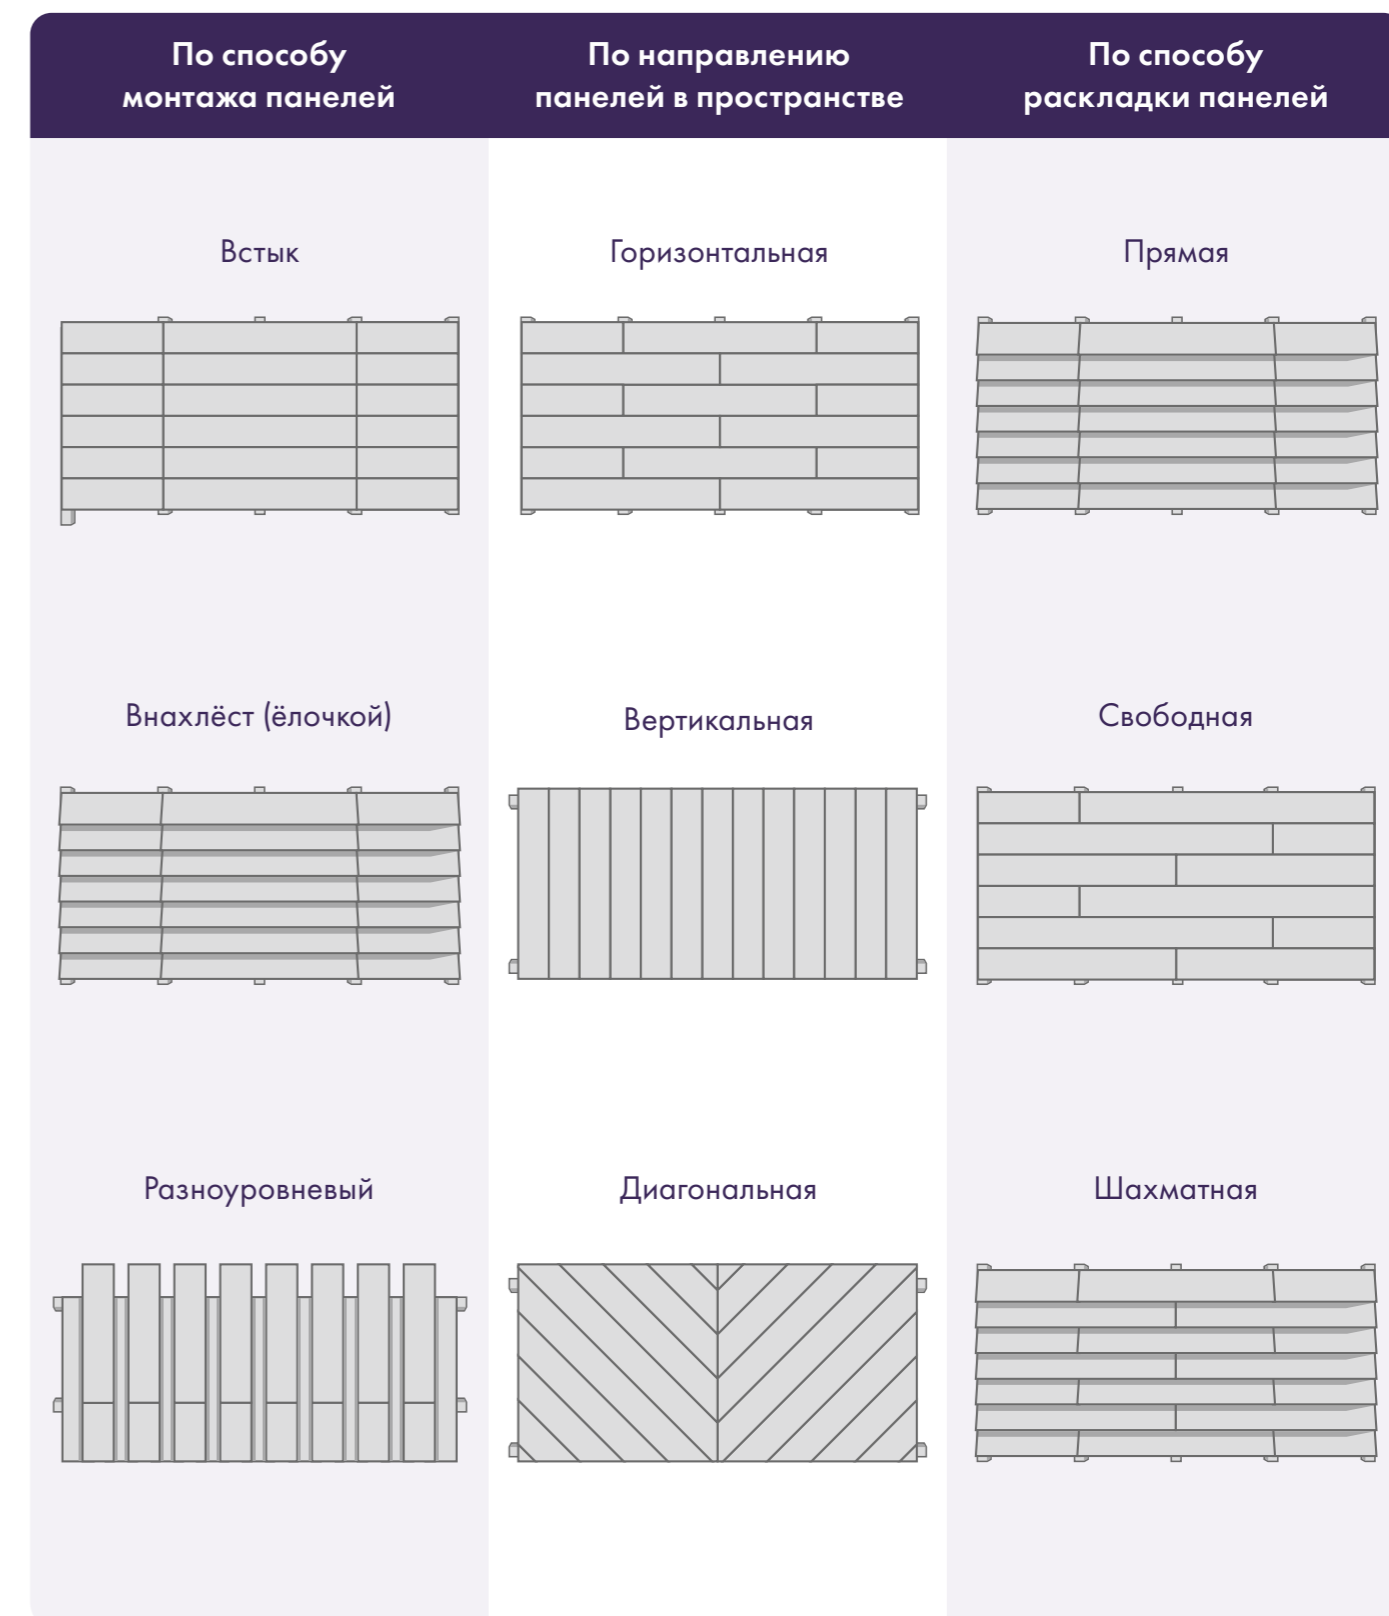

Мы уверены, что современный фасадный материал должен сочетать три ключевые характеристики:

- ✦ Ассортимент, позволяющий свободно реализовать любой проект
- ✦ Долговечность и доступность
- ✦ Безопасность материала для человека и окружающей среды

Выбирая путь создания современного надёжного материала для дома, DECOVER уделяет большое внимание бережному отношению к экологии и здоровью человека.

Фибросайдинг DECOVER нейтрален по составу и совершенно безопасен для здоровья человека и окружающей среды в процессе эксплуатации.

Для достижения наибольшей декоративной выразительности монтаж панелей DECOVER может быть произведён несколькими способами. Универсальная форма панели фибросайдинга

даёт возможность экспериментировать с углом укладки и применением интересных решений с декоративными крепёжными элементами.