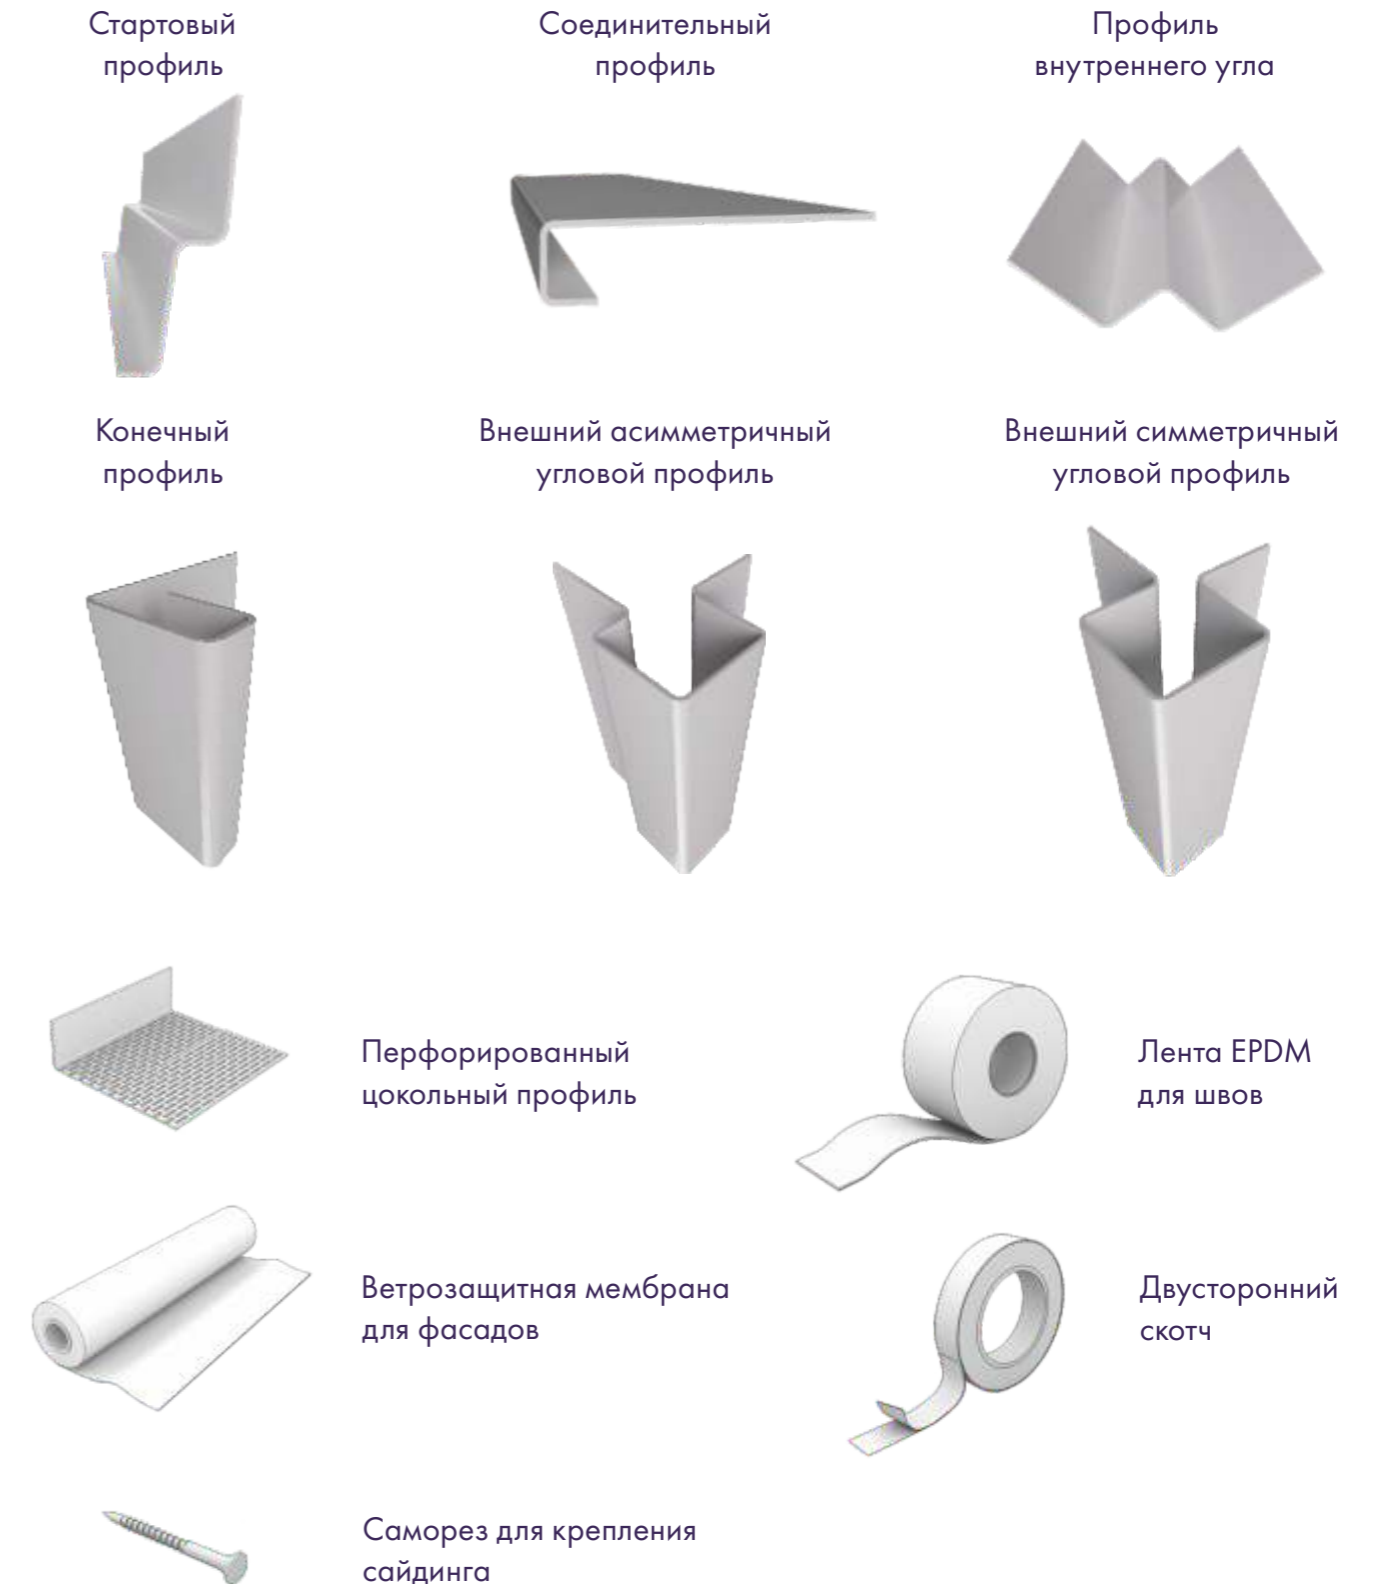

ДОБОРНЫЕ ЭЛЕМЕНТЫ И ДОПОЛНИТЕЛЬНЫЕ МАТЕРИАЛЫ

discover Fiber materials

Попробуйте сочетание двух и более цветов фибросайдинга DECOVER. Доборные элементы могут быть выполнены в цвет основного фасада и подстроиться под основной тон стены или стать контрастным акцентом в контрастном цвете.