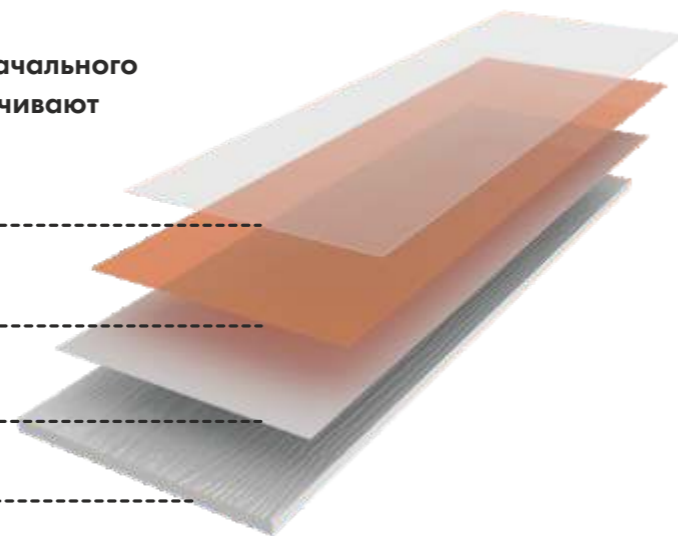

Наименование показателя	Свойство	Критерий	Значение
Предел прочности при изгибе, МПа	Обеспечивает упругость и прочность панели	не менее	23
Плотность, кг/м³	Гарантирует сохранение геометрии панели	не менее	1800
Морозостойкость, циклов	Не теряет свойств при глубокой заморозке/разморозке	не менее	150
Водонепроницаемость, ч	Не впитывает влагу	не менее	24
Условная светостойкость покрытия, ч	Стойкость к выцветанию	не менее	24
Стойкость к воздействию климатических факторов, балл	Сохранение первоначальных свойств не менее 10 лет	не более	2

Размер панели фибросайдинга DECOVER 3600x190x8 мм

ГАРАНТИЯ НА ФИБРОСАЙДИНГ – 7 ЛЕТ

Долговечность и длительное сохранение первоначального внешнего вида фибросайдинга DECOVER обеспечивают несколько слоёв защитного покрытия:

Защитный лак

Слой высококачественного лакокрасочного покрытия

Грунтовочное покрытие

Основа панели сайдинга